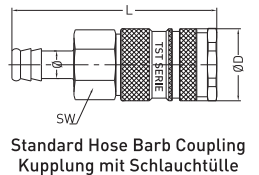

Couplers and Plugs
Kupplungen und Nippel

PNEUMATIC COUPLINGS
PNEUMATISCHE KUPPLUNGEN

SERIE 025K

SUPER FLOW **SUPERDURCHFLUSS**

Material - Material

Coupler Body- Kupplungsgrundkörper :	Brass Nickel Plated - Messing Vernickelt
Back Part - Rückwärtiger :	Brass Nickel Plated - Messing Vernickelt
Sleeve - Hülse :	Brass Nickel Plated - Messing Vernickelt
Valve - Venti :	Brass - Messing
Springs - Federn :	Stainless Steel - Edelstahl
Locking O-Ring- Sprengring :	Stainless Steel - Edelstahl
Balls - Kugeln :	Stainless Steel - Edelstahl AISI 420
Seals - Dichtungen Plug - Nippel :	Nitrile - NBR (Ni) Brass Nickel Plated - Messing Vernickelt