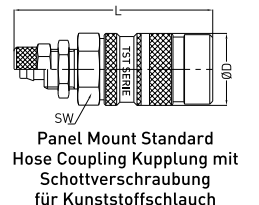

Couplers and Plugs
Kupplungen und Nippel