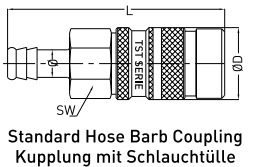

**Couplers and Plugs**  
Kupplungen und Nippel

**PNEUMATIC COUPLINGS**  
PNEUMATISCHE KUPPLUNGEN

**SERIE 025KB**

DOUBLE SHUT OFF **BEIDSEITIG ABSPERRBAR**

**Material - Material**

Coupler Body- Kupplungsgrundkörper :	Brass Nickel Plated - Messing Vernickelt
Back Part - Rückwartiger :	Brass Nickel Plated - Messing Vernickelt
Sleeve - Hülse :	Brass Nickel Plated - Messing Vernickelt
Valve - Venti :	Brass - Messing
Springs - Federn :	Stainless Steel - Edelstahl
Locking O-Ring- Sprengring :	Stainless Steel - Edelstahl
Balls - Kugeln :	Stainless Steel - Edelstahl AISI 420
Seals - Dichtungen :	Nitrile - NBR (Ni)
Plug - Nippel :	Brass Nickel Plated - Messing Vernickelt